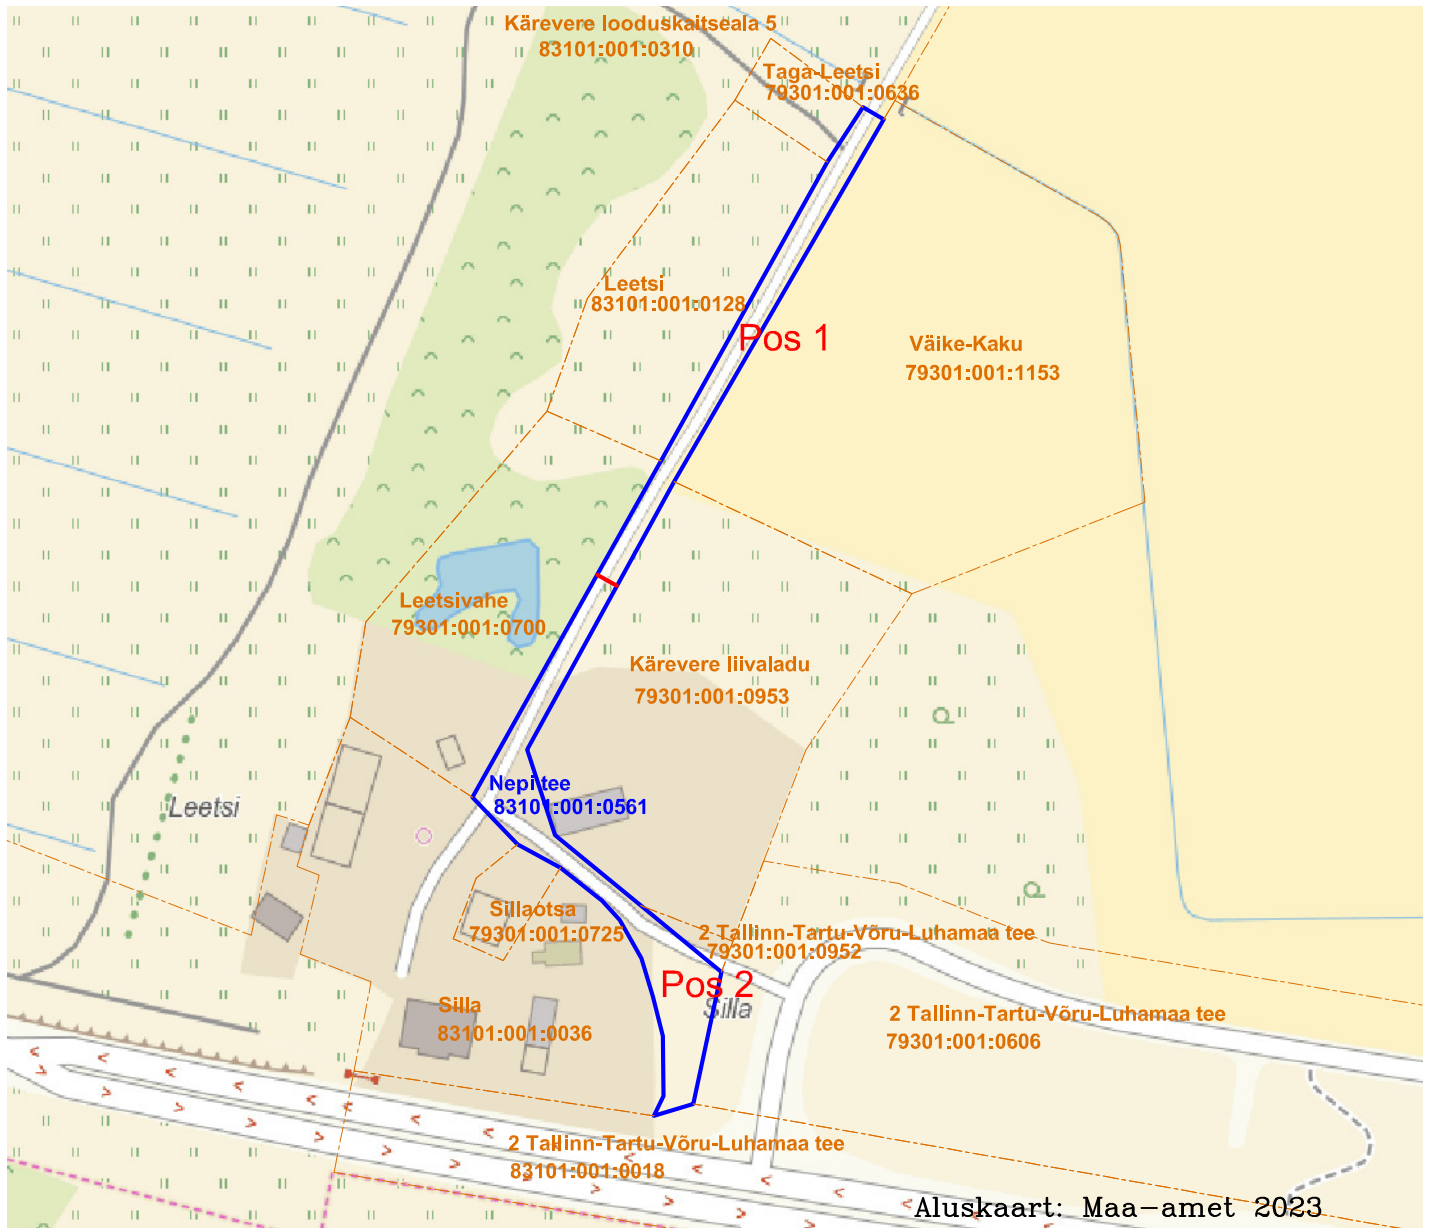

Maakorralduskava

Nepi tee (83101:001:0561) katastriüksuse jagamine Kardla küla, Tartu linn, Tartu maakond

- Katastriüksuste piirid
- Jagatava katastriüksuse piir
- Jagamise piirid

Märkused:

Pos 2 on teemaa tarbeks moodustatav maaüksus.